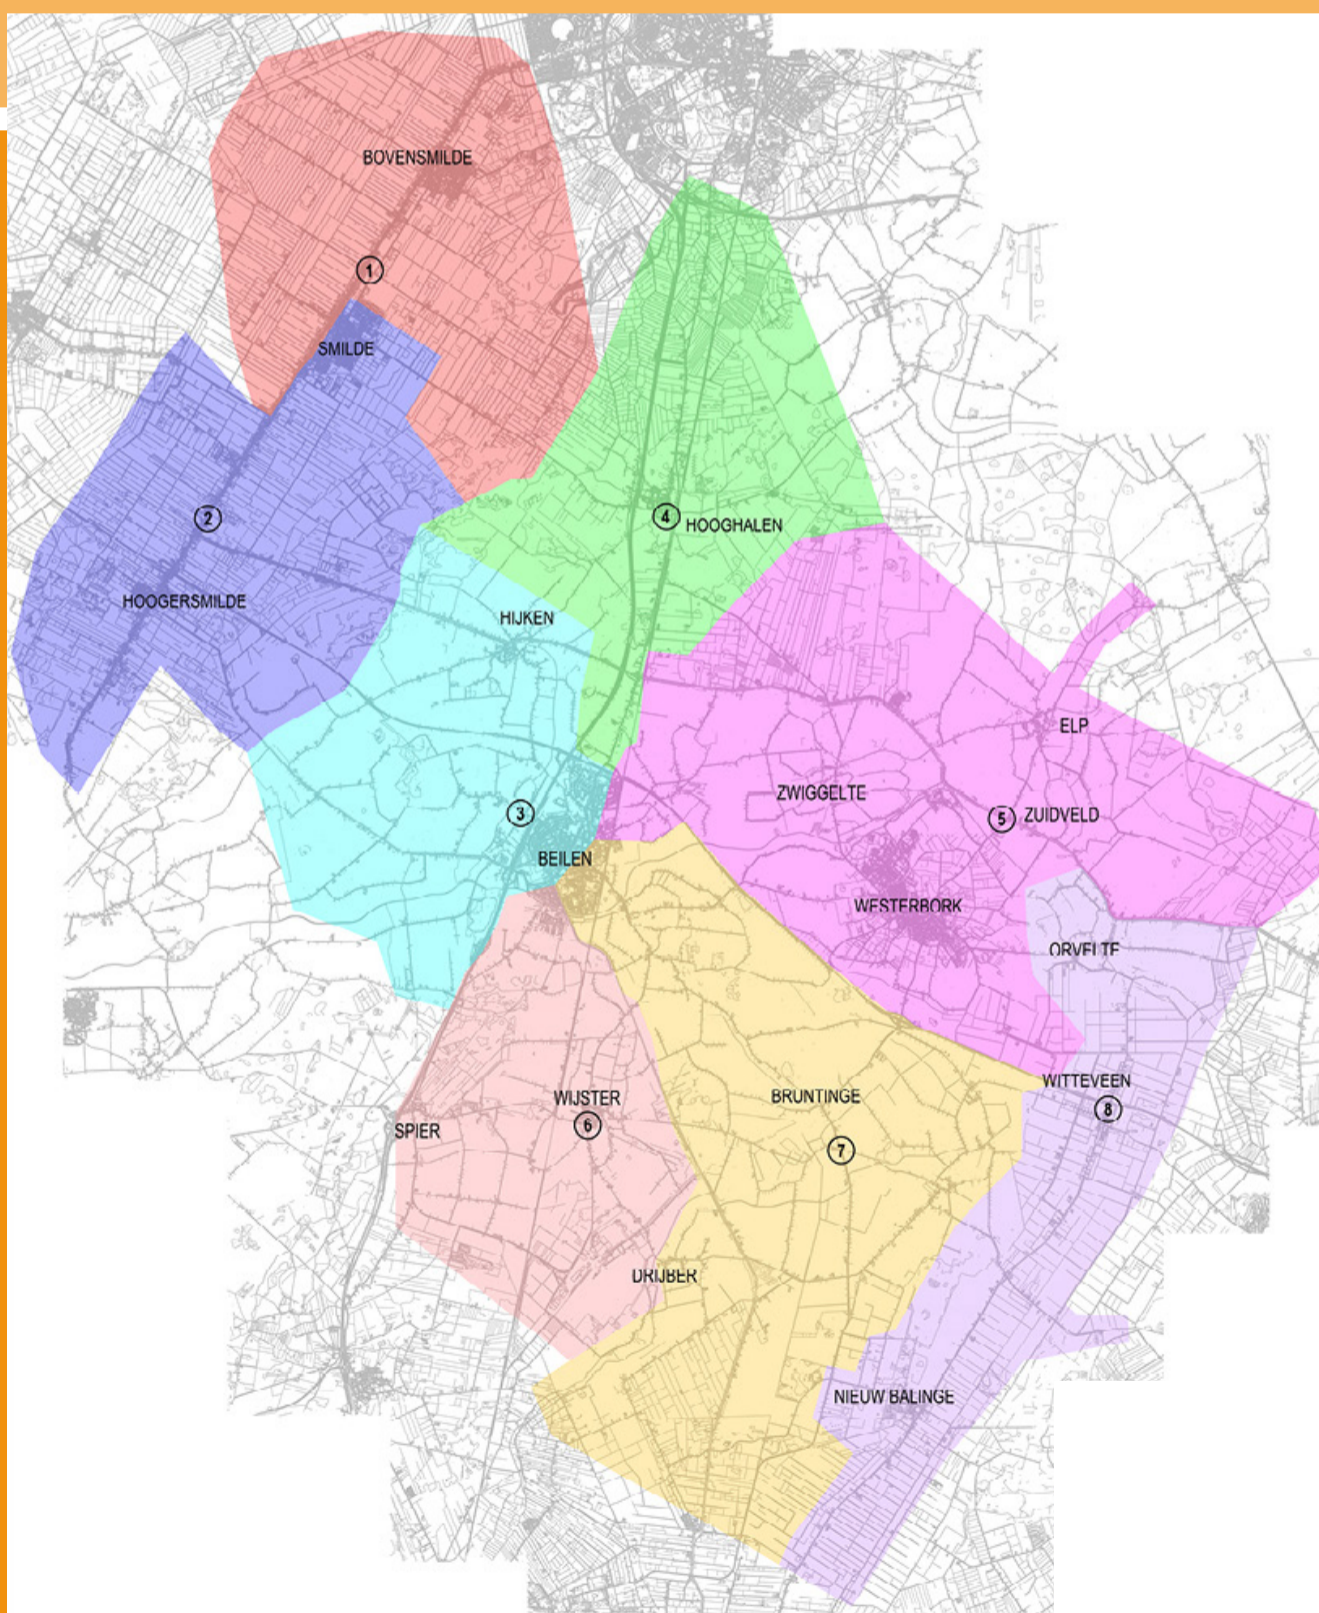

Coöperatie
Sterk Midden-Drenthe U.A.

UITROL GLASVEZELNETWERK IN MIDDEN-DRENTHE VAN START

Het is zover! De uitrol van het glasvezelnetwerk in Midden-Drenthe gaat van start. Vanaf 8 maart gaan de werkzaamheden officieel beginnen. De BAM plaatst op die dag de eerste POP's (de elektriciteitshuisjes) en in de weken erna zal de cityring tussen de POP's gegraven worden. U moet het glasvezelnetwerk als een soort spinnenweb zien. De POP's staan op logistiek logische plekken en worden met elkaar verbonden in een zogenaamde 'cityring'. Vanaf de POP's worden vervolgens de huizen aangesloten. Dit gebeurt vanaf 1 mei. U wordt hier uitgebreid over geïnformeerd als het zover is. De providers komen aansluitend met hun planning om de huisaansluitingen te activeren en hun diensten aan te bieden.

Vanaf 8 maart kunt u de graafploegen dus eindelijk in uw buurt of straat tegen gaan komen. En vanaf 1 mei kunt u ze zelfs aan de deur verwachten. In de onderstaande globale planning van de BAM kunt u zien wanneer uw dorp aan de beurt is. Ja, glasvezel in het buitengebied komt voor ons steeds dichterbij!

“U moet het glasvezelnetwerk als een soort spinnenweb zien. De POP's staan op logistiek logische plekken en worden met elkaar verbonden in een zogenaamde 'cityring'.”

EERSTE PLANNING

Gebied 3

Hijken/ Beilen

Graafwerkzaamheden: maart/ april
Huisaansluitingen: mei/ juni

Gebied 6

Wijster/ Spier

Graafwerkzaamheden: april/ mei
Huisaansluitingen: mei/ juni

Gebied 4

Hooghalen

Graafwerkzaamheden: mei/ juni
Huisaansluitingen: juli/ aug

Gebied 1

Bovensmilde

Graafwerkzaamheden: mei/ juni
Huisaansluitingen: aug/sep

Gebied 2

Hoogersmilde/ Smilde

Graafwerkzaamheden: juni/ juli
Huisaansluitingen: sep/ okt

Gebied 5

Zuidveld/ Elp/ Zwiggelte/ Westerbork

Graafwerkzaamheden: juli/ aug/ sep
Huisaansluitingen: okt/ nov

Gebied 8

Witteveen/ Orvelte/ Nieuw-Balinge

Graafwerkzaamheden: sep/ okt
Huisaansluitingen: okt/ nov

Gebied 7

Bruntinge/ Drijber

Graafwerkzaamheden: okt
Huisaansluitingen: nov/ dec

* Let op: deze planning is onder voorbehoud. De planning van de providers om de huishoudens aan te sluiten volgt nog.

Weijerdstraat 7 • 9411 PJ Beilen • 0593-760021

www.sterkmiddendrenthe.nl